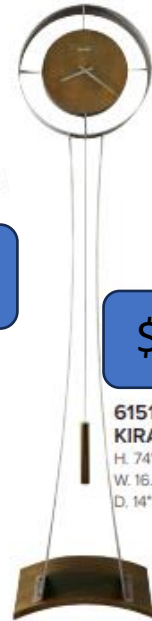

\$ 2895

**615074
HOURGLASS**
H. 77.5"
W. 17.5"
D. 17.5"

**615100
HOURGLASS II**
H. 77.75"
W. 18.25"
D. 18.25"

\$ 2595

**615005
NASHUA**
H. 81.5", W. 22.75",
D. 13"
Quartz, single-chime
movement

\$ 2225

**615108
KIRA**
H. 74"
W. 16.5"
D. 14"

\$ 2479

\$ 1089

615124 HALO
H. 80", W. 24", D. 12"

**615146
RIELLA**
H. 80"
W. 20"
D. 9.5"

\$ 979

\$ 995

**615158
FINNLEY**
H. 78.75"
W. 20"
D. 9.5"

**615157 ELON
CLOCK TABLE**
H. 18.25"
W. 42.25"
D. 42.25"