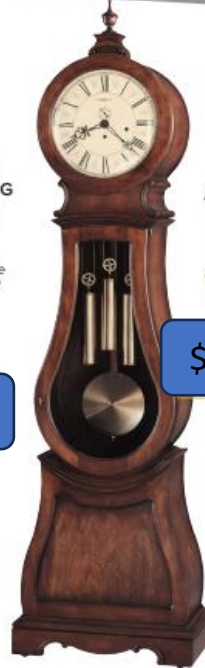

**611142
EDINBURG**
H. 90.75"
W. 27.75"
D. 17"
Triple-chime
movement

**611005
ARENDALE**
H. 89.75"
W. 25"
D. 13.75"
Single-chime
movement

$ 5069