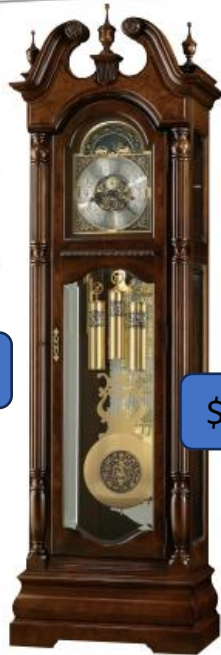

**611082N
DIANA II**
H. 84"
W. 27"
D. 13.75"
Single-chime
movement

**611142
EDINBURG**
H. 90.75"
W. 27.75"
D. 17"
Triple-chime
movement

$ 5159