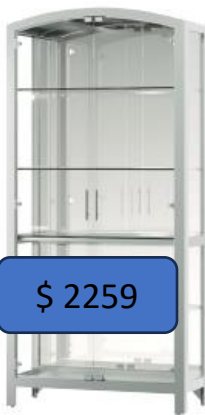

$ 2259

680770 ELSIE
H. 82", W. 38.5", D. 16"