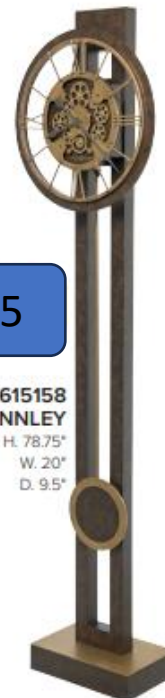

\$ 2895

**615074
HOURGLASS**
H. 77.5"
W. 17.5"
D. 17.5"

**615100
HOURGLASS II**
H. 77.75"
W. 18.25"
D. 18.25"

\$ 2595

**615005
NASHUA**
H. 81.5", W. 22.75",
D. 13"
Quartz, single-chime
movement

\$ 2225

**615108
KIRA**
H. 74"
W. 16.5"
D. 14"

\$ 2479

\$ 1089

615124 HALO
H. 80", W. 24", D. 12"

**615146
RIELLA**
H. 80"
W. 20"
D. 9.5"

\$ 979

\$ 995

**615158
FINNLEY**
H. 78.75"
W. 20"
D. 9.5"

**615157 ELON
CLOCK TABLE**
H. 18.25"
W. 42.25"
D. 42.25"

\$ 429

625299 YORK STATION
OVERSIZED WALL CLOCK
DIA. 21.25", D. 1.75"

\$ 219

625296 PAULINA
WALL CLOCK
H. 23.5", W. 8.25", D. 2.5"

\$ 99

\$ 379

625372 LACY
OVERSIZED
WALL CLOCK
DIA. 32", D. 2.25"

\$ 115