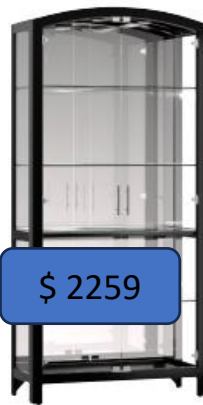

$ 2259

680771 ELSIE II
H. 82", W. 38.5", D. 16"