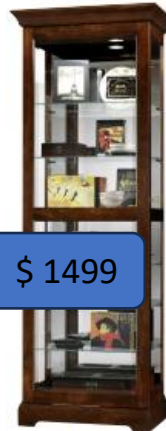

$ 1499

680469 MARTINDALE
H. 78", W. 28", D. 17"