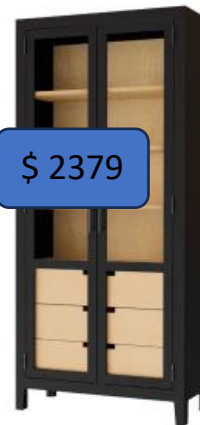

$ 2379

680797 WILLA
H. 78", W. 35.75", D. 17"